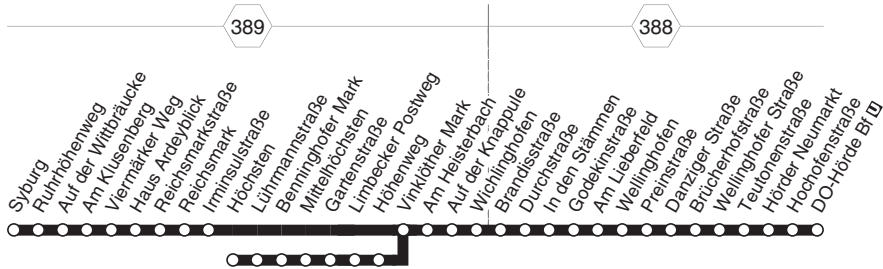

Linie 442

Hörde - Syburg

Gültig ab 07.01.2025

www.bus-und-bahn.de
www.netzplan-dortmund.de

DSW21

**442****442****DSW21**
DO-Syburg - Höchsten - Wichlinghofen -
Wellinghofen - Hörde
und zurück**442**

**442****samstags****442****DSW21 Wellinghofen - Hörde**
DO-Syburg - Höchsten - Wichlinghofen -**442**