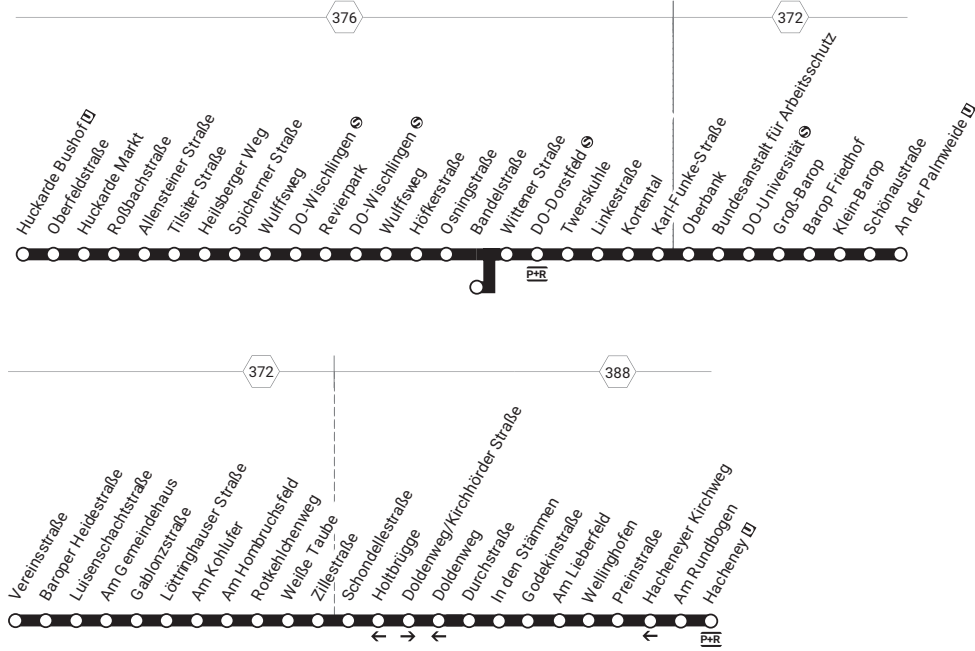

Linie 447

Huckarde - Hacheney

Gültig ab 07.01.2025

www.bus-und-bahn.de
www.netzplan-dortmund.de

DSW21

**447****447**

DSW21
 DO-Huckarde - Revierpark - Dorstfeld -
 Universität - Hombruch - Lücklemberg -
 Wellinghofen - Hacheneey
 und zurück

**447**

**447****montags bis freitags**

Haltestellen		Abfahrtszeiten									
Huckarde Bushof											
Huckarde Markt											
Tilsiter Straße											
Spicherner Straße											
DO-Wischlingen S											
Revierpark			20.50								
DO-Wischlingen S			51								
Höfkerstraße			20.53								
Bandelstraße		20.22		21.22							
Wittener Straße	an	20.24	20.54	21.24							
Wittener Straße	ab	20.24	20.54	21.24							
DO-Dorstfeld		25	55	25							
Linkestraße		26	56	26							
Karl-Funke-Straße		28	58	28							
Bundesanstalt f. Arbeitsschutz		31	21.01	31							
DO-Universität	an	20.33	21.03	21.33							
DO-Universität	ab	20.34	21.04	21.34	22.04	22.34	23.04	23.34	0.04	0.33	
Barop Friedhof		36	06	36	06	36	06	36	06	35	
An der Palmweide		39	09	39	09	39	09	39	09	38	
Baroper Heidestraße		42	12	42	12	42	12	42	12	41	
Gablonzstraße	an	20.45	21.15	21.45	22.15	22.45	23.15	23.45	0.15	0.44	
Gablonzstraße	ab	20.47	21.17	21.47	22.17	22.47	23.17	23.47			
Löttringhauser Straße		48	18	48	18	48	18	48			
Rotkehlichenweg		51	21	51	21	51	21	51			
Weißer Taube		52	22	52	22	52	22	23.52			
Olpkebach		55	25	55	25	55	25				
Doldenweg		58	28	58	28	58	28				
Durchstraße		59	29	59	29	59	29				
Godekinstraße		21.01	31	22.01	31	23.01	31				
Am Lieberfeld		21.02	21.32	22.02	22.32	23.02	23.32				
Wellinghofen Markt											
Wellinghofen		21.03	21.33	22.03	22.33	23.03	23.33				
Preinstraße	ab	21.06	21.36	22.06	22.36	23.06	23.36				
Hacheneby		21.08	21.38	22.08	22.38	23.08	23.38				