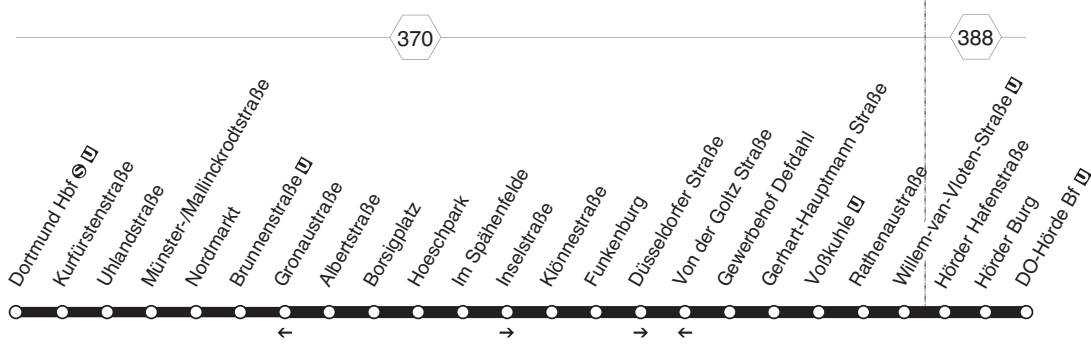

455

455

DSW21
DO-Hauptbahnhof - Nordmarkt -
Borsigplatz - Funkenburg - Hörde
und zurück

455

**455****montags bis freitags**

Haltestellen	Abfahrtszeiten										
Dortmund Hbf	5.02	5.12	5.26	5.36	5.57	6.27	6.57		18.57	19.30	0.00
Kurfürstenstraße	03	13	27	37	58	28	58		58	31	01
Umlandstraße	04	14	28	38	59	29	59		59	32	02
Münster-/Mallinckrodtstraße	06	16	30	40	6.01	31	7.01		19.01	33	03
Nordmarkt	07	17	31	41	02	32	02		02	34	04
Brunnenstraße an	5.09	5.19	5.33	5.43	6.04	6.34	7.04		19.04	19.36	0.06
Brunnenstraße ab	5.09	5.19	5.33	5.43	6.05	6.35	7.05		19.05	19.39	0.09
Albertstraße	11	21	35	45	07	37	07		07	41	11
Borsigplatz	5.13	5.23	5.37	5.47	09	39	09		09	42	12
Hoeschpark					11	41	11		11	44	14
Im Spähenfelde					12	42	12		12	45	15
Inselstraße					13	43	13	alle	13	46	alle 16
Klönnestraße					14	44	14	30	14	46	30 16
Funkenburg an					6.15	6.45	7.15	Min.	19.15	19.47	Min. 0.17
Funkenburg ab					6.15	6.45	7.17		19.17	19.48	0.18
Düsseldorfer Straße					18	48	20		20	50	20
Gewerbehof Defdahl					19	49	21		21	51	21
Gerhart-Hauptmann Straße					20	50	22		22	52	22
Voßkuhle an					6.22	6.52	7.24		19.24	19.54	0.24
Voßkuhle ab					6.22	6.52	7.25		19.25	19.54	0.24
Rathenaustraße					23	53	26		26	55	25
Willem-van-Vloten-Straße					24	54	27		27	56	26
Hörder Hafenstraße					26	56	29		29	57	27
Hörder Burg					27	57	30		30	58	28
DO-Hörde Bf (Bstg 4) an					6.30	7.00	7.33		19.33	20.00	0.30