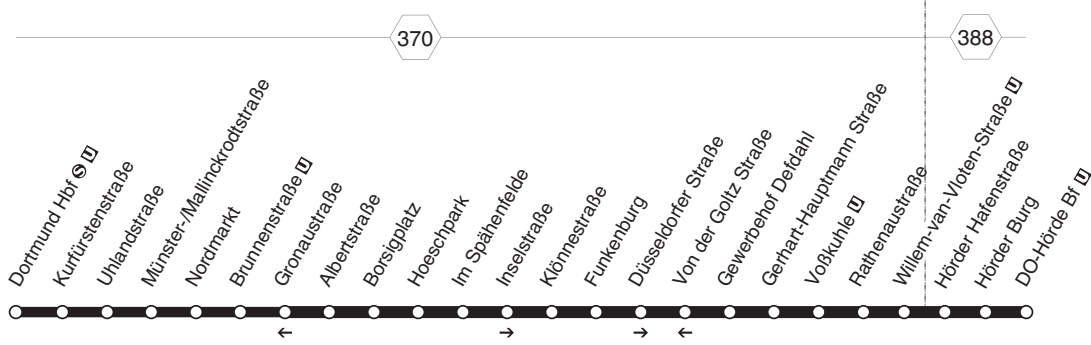

Linie 455

Dortmund Hbf - Hörde

Gültig ab 07.01.2025

www.bus-und-bahn.de
www.netzplan-dortmund.de

DSW21

455

455

455

DSW21
DO-Hauptbahnhof - Nordmarkt -
Borsigplatz - Funkenburg - Hörde
und zurück

**455****montags bis freitags**

Haltestellen	Abfahrtszeiten										
Dortmund Hbf	5.02	5.12	5.26	5.36	5.57	6.27	6.57		18.57	19.30	0.00
Kurfürstenstraße	03	13	27	37	58	28	58		58	31	01
Umlandstraße	04	14	28	38	59	29	59		59	32	02
Münster-/Mallinckrodtstraße	06	16	30	40	6.01	31	7.01		19.01	33	03
Nordmarkt	07	17	31	41	02	32	02		02	34	04
Brunnenstraße an	5.09	5.19	5.33	5.43	6.04	6.34	7.04		19.04	19.36	0.06
Brunnenstraße ab	5.09	5.19	5.33	5.43	6.05	6.35	7.05		19.05	19.39	0.09
Albertstraße	11	21	35	45	07	37	07		07	41	11
Borsigplatz	5.13	5.23	5.37	5.47	09	39	09		09	42	12
Hoeschpark					11	41	11		11	44	14
Im Spähenfelde					12	42	12		12	45	15
Inselstraße					13	43	13	alle	13	46	alle 16
Klönnestraße					14	44	14	30	14	46	30 16
Funkenburg an					6.15	6.45	7.15	Min.	19.15	19.47	Min. 0.17
Funkenburg ab					6.15	6.45	7.17		19.17	19.48	0.18
Düsseldorfer Straße					18	48	20		20	50	20
Gewerbehof Defdahl					19	49	21		21	51	21
Gerhart-Hauptmann Straße					20	50	22		22	52	22
Voßkuhle an					6.22	6.52	7.24		19.24	19.54	0.24
Voßkuhle ab					6.22	6.52	7.25		19.25	19.54	0.24
Rathenaustraße					23	53	26		26	55	25
Willem-van-Vloten-Straße					24	54	27		27	56	26
Hörder Hafensstraße					26	56	29		29	57	27
Hörder Burg					27	57	30		30	58	28
DO-Hörde Bf (Bstg 4) an					6.30	7.00	7.33		19.33	20.00	0.30

Weitere Fahrtmöglichkeiten in Richtung Funkenburg/Willem-van-Vloten-Straße mit der Linie 456

455
DSW21
Borsigplatz - Funkenburg - Hörde
DO-Hauptbahnhof - Nordmarkt -
455

**455****samstags****455****DSW21
Borsigplatz - Funkenburg - Hörde**
DO-Hauptbahnhof - Nordmarkt -