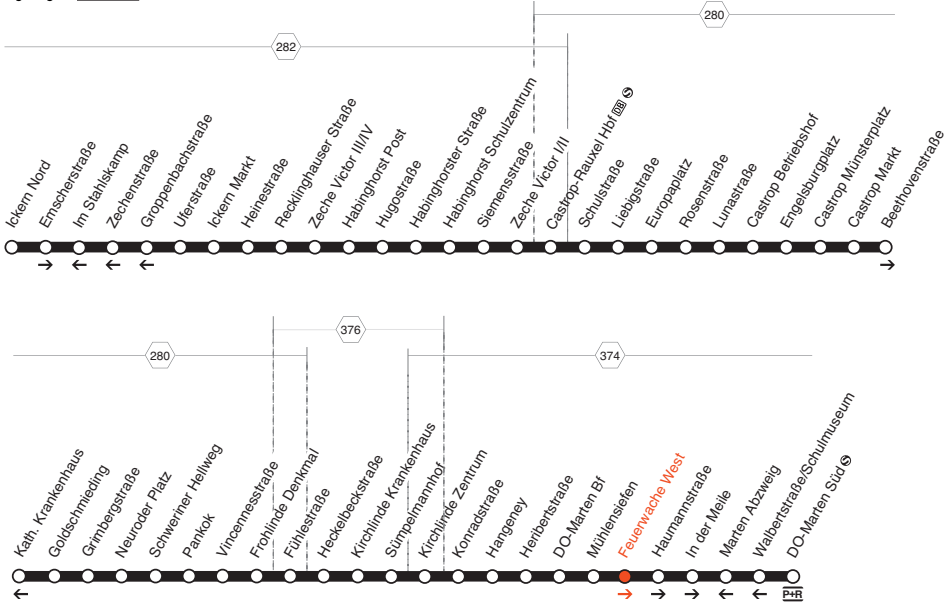

Linie 480

Ickern - Marten

Gültig ab 07.01.2025

www.bus-und-bahn.de
www.netzplan-dortmund.de

DSW21

**480**

DSW21 CAS-Ickern - Habinghorst - Castrop - Schwerin - Frohlinde - DO-Kirchlinde - Marten und zurück

480

DO-Marten: Baumaßnahme auf der Straße „Bärenbruch“ in Fahrtrichtung Kirchlinde (voraussichtlich bis Anfang 2027)
 Weitere Informationen unter: www.bus-und-bahn.de

**480**

**480****montags bis freitags****samstags**

480

**480****sonn- und feiertags**

Haltestellen		Abfahrtszeiten
Dortmund Marten Süd	ab	23.46
- Marten Abzweig		48
- Mühlensiefen	an	23.54
- Mühlensiefen	ab	23.54
- DO-Marten Bf		55
- Hangeney		57
- Kirchlinde Zentrum	an	0.00
- Kirchlinde Zentrum	ab	0.02
- Kirchlinde Krankenhaus		03
- Fühlestraße		05
CAS Frohlinde Denkmal		06
- Schweriner Hellweg		09
- Neuroder Platz		10
- Goldschmieding		12
- Castrop Markt		14
- Castrop Münsterplatz	an	0.16
- Castrop Münsterplatz	ab	0.17
- Castrop Betriebshof		0.20
- Lunastraße		
- Europaplatz		
- Schulstraße		
- Castrop-Rauxel Hbf	an	
- Castrop-Rauxel Hbf	ab	
- Siemensstraße		
- Habinghorster Straße		
- Habinghorst Post		
- Zeche Victor III/IV		
- Heinestraße		
- Uferstraße		
- Ickern Nord	an	

480
DSW21
DO-Marten - Kirchlinde - CAS-Frohlinde - Schwerin - Castrop - Habinghorst - Ickern
**480**