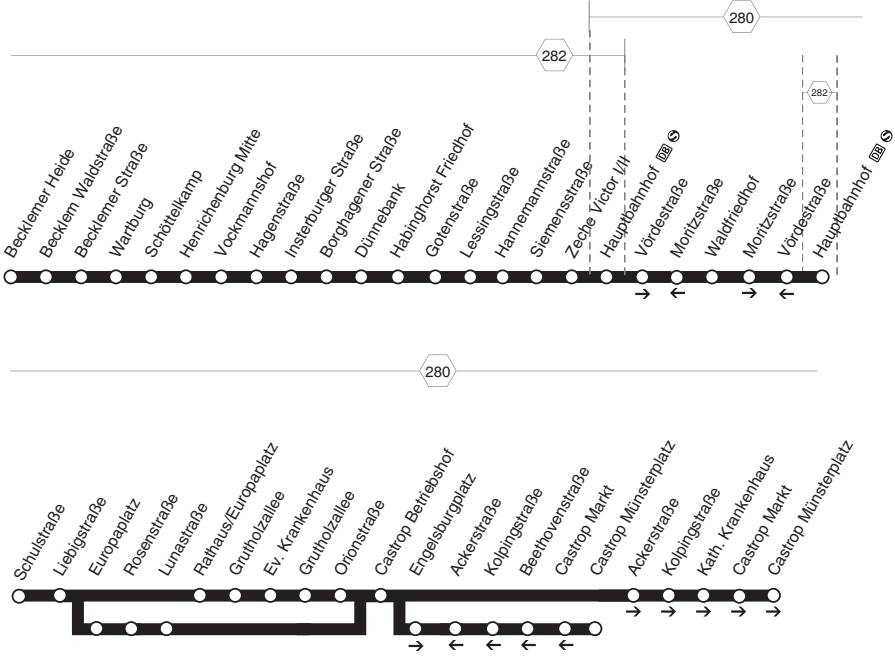

481

DSW21 CAS-Becklem - Henrichenburg - Habinghorst -
Waldfriedhof - Ev. Krankenhaus -
Castrop Münsterplatz
und zurück

481

481