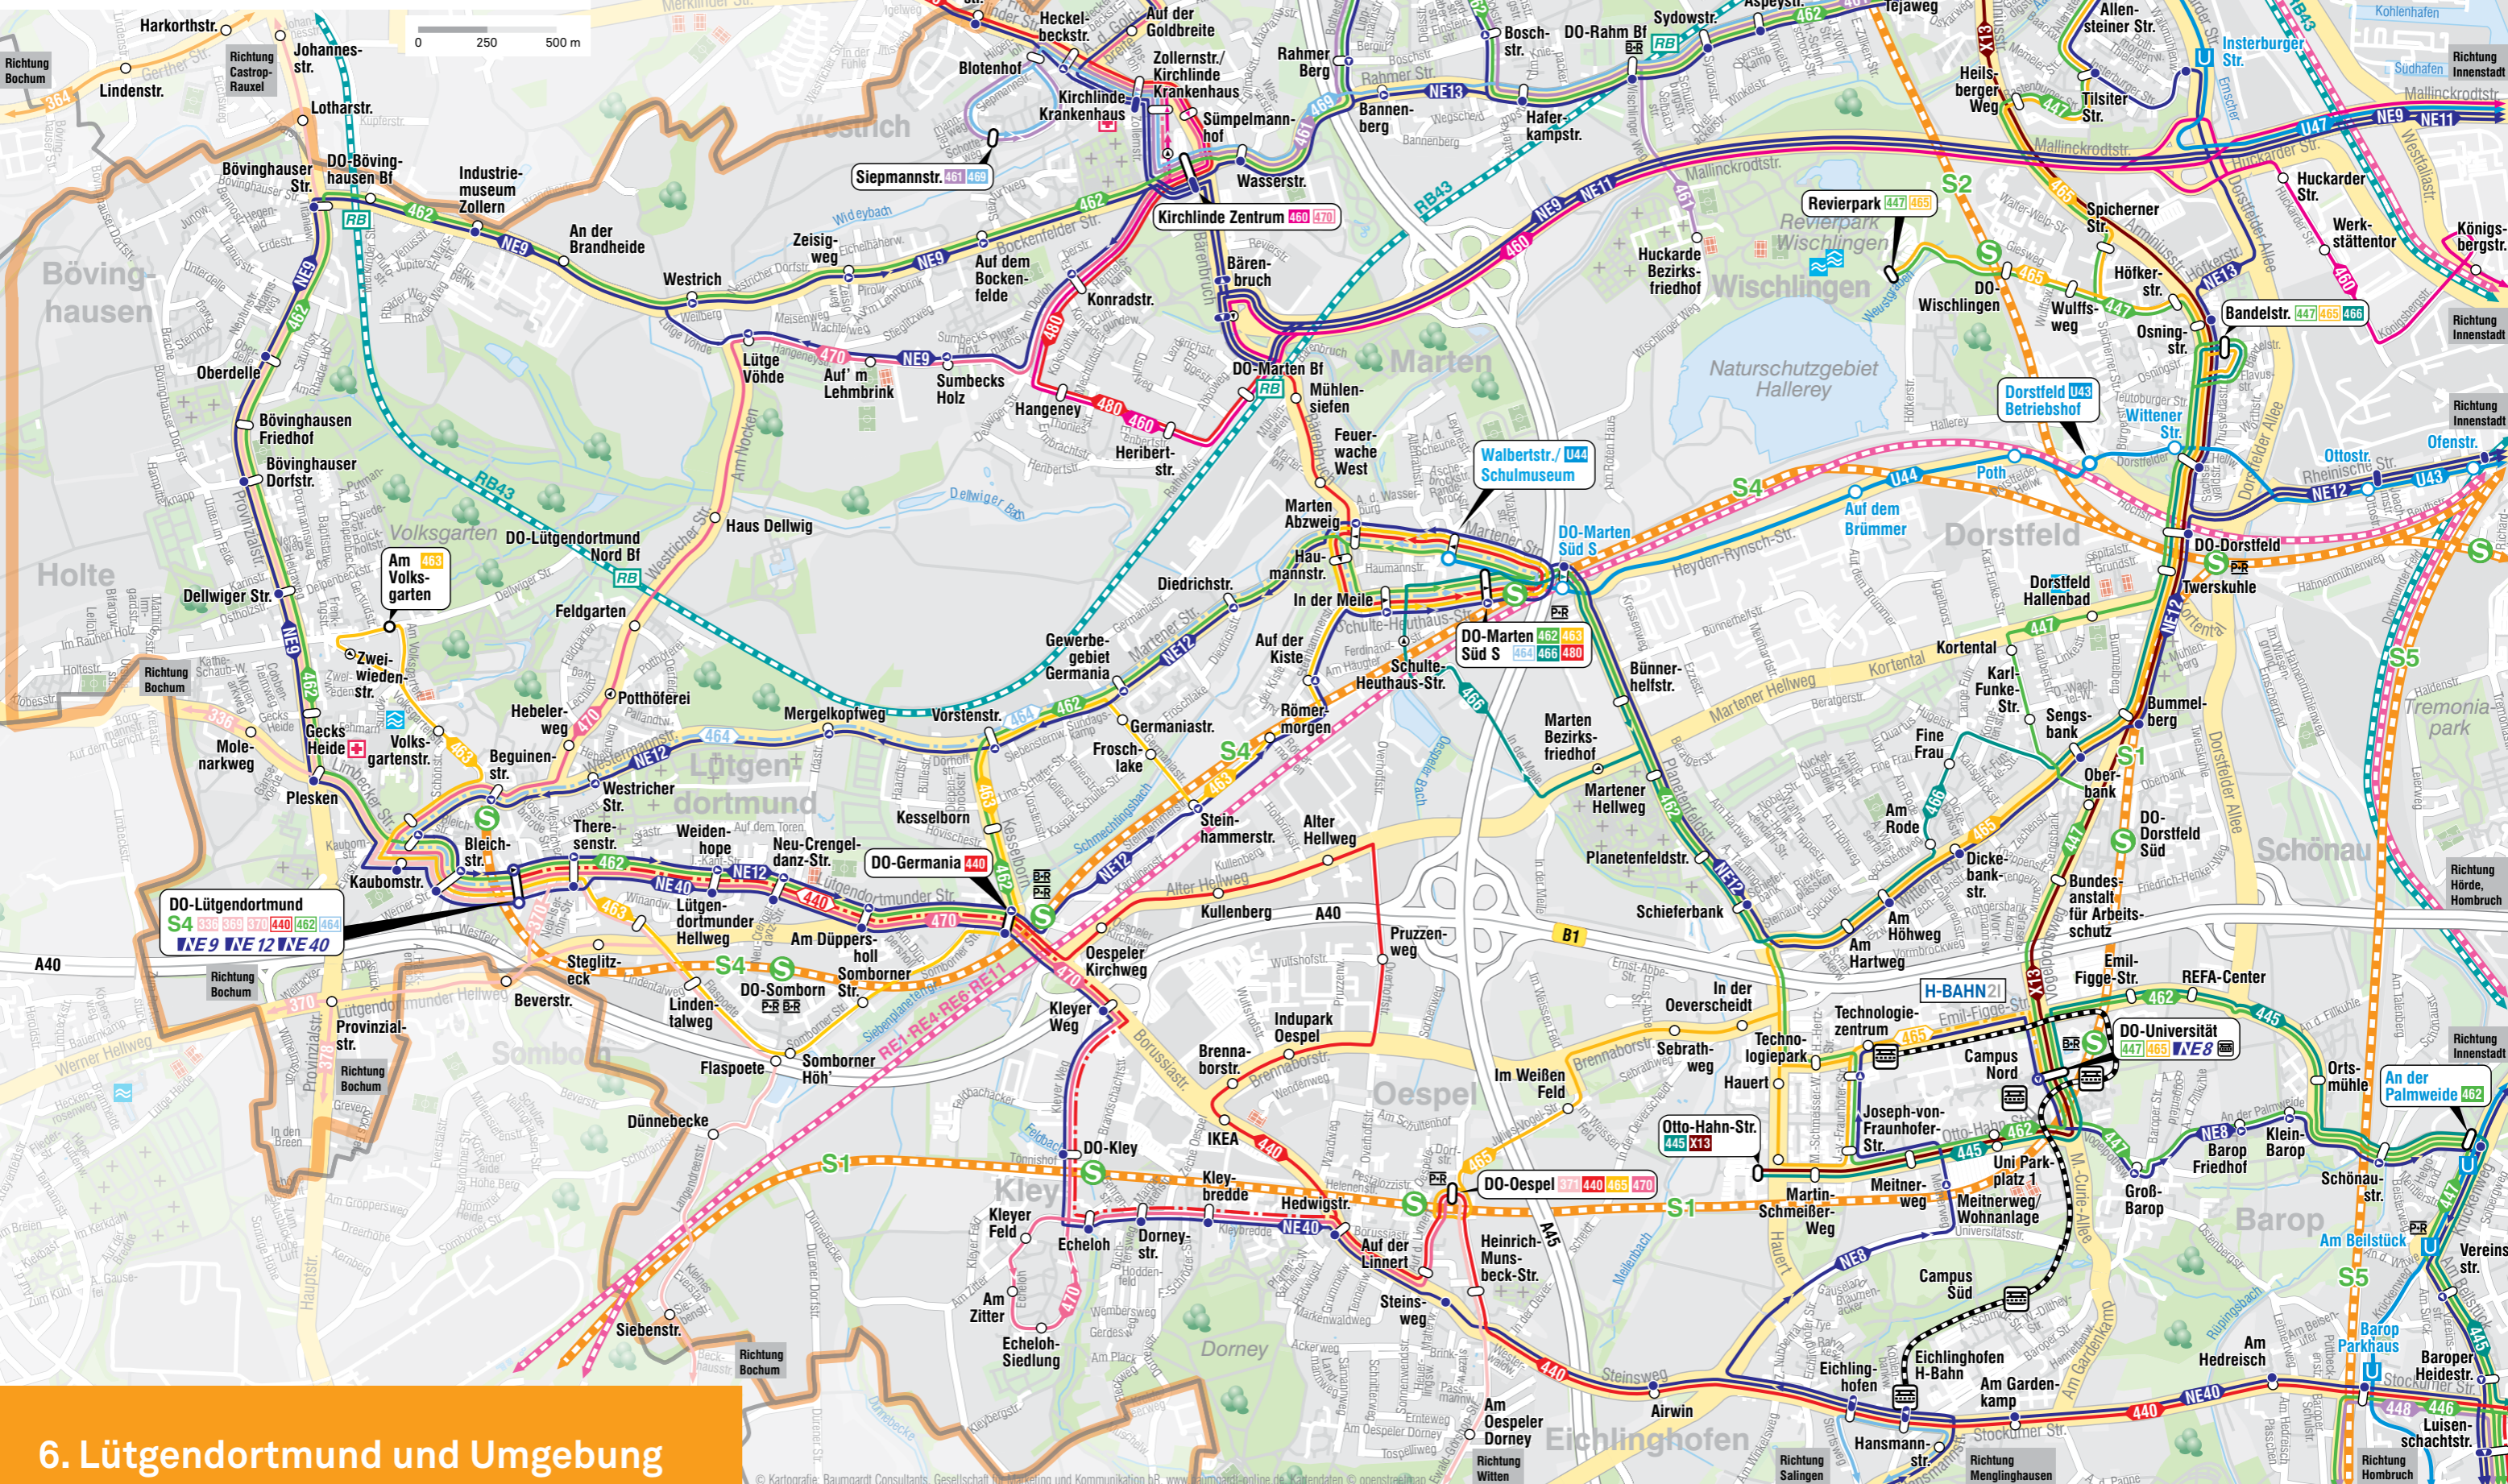

Legende

- AnrufsammelTaxi (AST), AST-Haltestelle
- S-Bahnlinie, Bahnlinie RE, RB
- Stadtbahn, Bus mit Liniennummer und Haltestelle
- Abends ab ca. 21.00 Uhr
- NachtExpress
- H-Bahn
- Haltestellen nur in angezeigter Richtung
- Haltestellen mit Umsteigemöglichkeit
- Endhaltestelle (Stadtbahn, Linien der Verkehrsunternehmen)
- KundenCenter DSW21, Park and Ride, öffentliche Gebäude, Kirche

6. Lütgendortmund und Umgebung