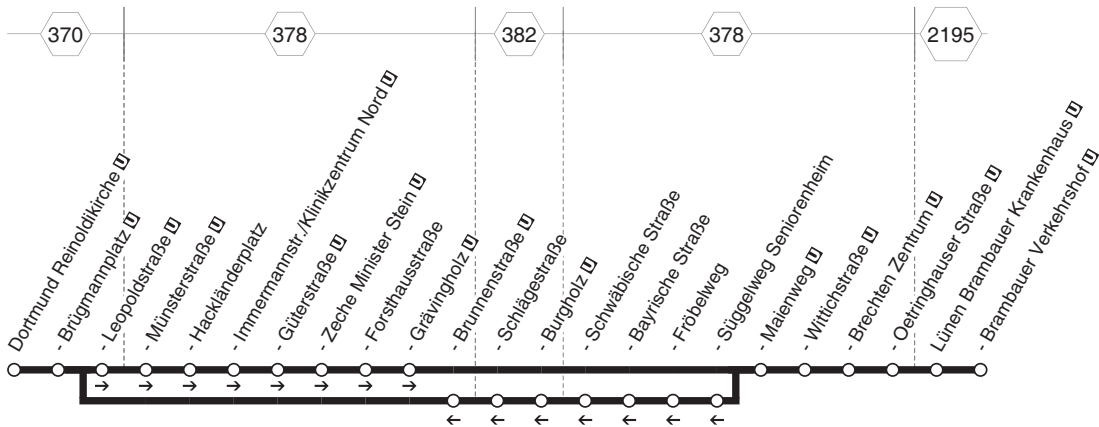

EM-Fahrplan

Gültig vom 14.06. - 14.07.2024

DSW21
Reinoldikirche - Immermannstraße -
Eving - Brechten - LÜN-Brambauer
und zurück

montags bis freitags

samstags

Haltestellen	Abfahrtszeiten					
	A	A	A	B	B	
Reinoldikirche	2.15	3.15	4.15	2.15		7.15
Brüggmannplatz	17	17	17	17		17
Leopoldstraße	20	20	20	20		20
Münsterstraße	21	21	21	21		21
Hackländerplatz	22	22	22	22		22
Immermannstr./Klinikz. Nord	23	23	23	23		23
Güterstraße	25	25	25	25	alle	25
Zeche Minister Stein	27	27	27	27	60	27
Forsthausstraße	28	28	28	28	Min.	28
Grävingholz	30	30	30	30		30
Maienweg	32	32	32	32		32
Wittichstraße	33	33	33	33		33
Brechten Zentrum	35	35	35	35		35
Oetringhauser Straße	37	37	37	37		37
Brambauer Krankenhaus	39	39	39	39		39
Brambauer Verkehrshof	2.41	3.41	4.41	2.41		7.41

A = in der Nacht von Freitag auf Samstag - during the night from Friday to Saturday

B = in der Nacht von Samstag auf Sonntag - during the night from Saturday to Sunday

DSW21 Reinoldikirche - Immermannstraße -
Eving - Brechten - LÜN-Brambauer

montags bis freitags

samstags

Haltestellen	Abfahrtszeiten					
	A	A	A	B	B	B
Brambauer Verkehrshof U	2.46	3.46	4.46	2.46	6.46	7.46
Brambauer Krankenhaus U	47	47	47	47	47	47
Oetringhauser Straße U	49	49	49	49	49	49
Brechten Zentrum U	50	50	50	50	50	7.50
Wittichstraße U	52	52	52	52	52	
Maienweg U	53	53	53	53	53	
Süggelweg Seniorenheim	55	55	55	55	alle	55
Fröbelweg	56	56	56	56	60	56
Bayrische Straße	57	57	57	57	Min.	57
Schwäbische Straße	58	58	58	58		58
Burgholz U	3.00	4.00	5.00	3.00	7.00	
Schlägestraße	00	00	00	00	00	
Brunnenstraße U	03	03	03	03	03	
Brügmannplatz U	05	05	05	05	05	
Reinoldikirche U	3.07	4.07	5.07	3.07	7.07	

A = in der Nacht von Freitag auf Samstag - during the night from Friday to Saturday**B** = in der Nacht von Samstag auf Sonntag - during the night from Saturday to Sunday

DSW21
LÜN-Brambauer - DO-Brechten -
Grävingholz - Burgholz - Reinoldikirche