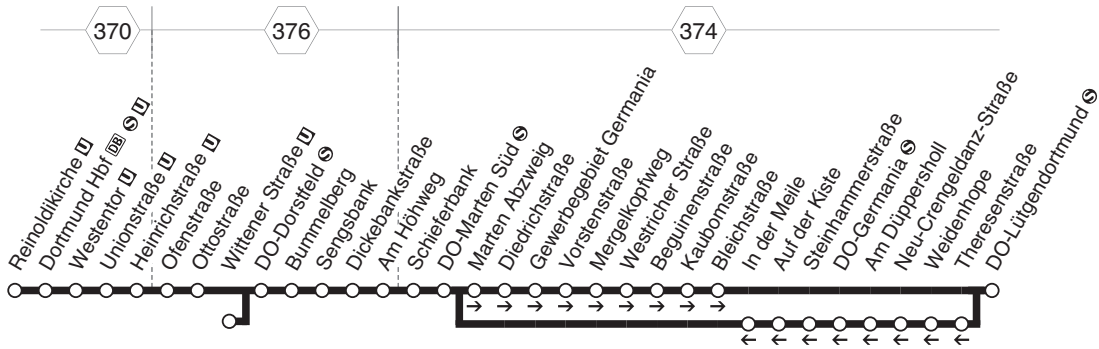

**VE12**

EM-Fahrplan

Gültig vom 14.06. - 14.07.2024

**VE12****DSW21**

Reinoldikirche - Hauptbahnhof -
 Dorstfeld - Marten - Westrich -
 Lütgendortmund
 und zurück

VE12

**VE12****montags bis freitags****samstags****sonn- und feiertags** →

| Haltestellen | Abfahrtszeiten | | | | | | | | | |
|--|----------------|------|------|------|------|------|------|------|------|------|
| | A | | | B | | | C | | C | |
| Reinoldikirche U | | | | | | | | | | |
| Dortmund Hbf DB S U | | | | | | | | | | |
| Westentor U | | | | | | | | | | |
| Unionstraße U | | | | | | | | | | |
| Heinrichstraße U | | | | | | | | | | |
| Ofenstraße | | | | | | | | | | |
| Ottostraße | | | | | | | | | | |
| Wittener Straße | 0.55 | 1.55 | | 0.55 | 1.55 | | | | 0.55 | 1.55 |
| DO-Dorstfeld S | 56 | 56 | 2.56 | 56 | 56 | 2.56 | | | 56 | 56 |
| Bummelberg | 57 | 57 | 57 | 57 | 57 | 57 | | | 57 | 57 |
| Sengsbank | 58 | 58 | 58 | 58 | 58 | 58 | | | 58 | 58 |
| Dickebankstraße | 59 | 59 | 59 | 59 | 59 | 59 | alle | 59 | 59 | 59 |
| Am Höhweg | 59 | 59 | 59 | 59 | 59 | 59 | 60 | 59 | 59 | 59 |
| Schieferbank | 1.00 | 2.00 | 3.00 | 1.00 | 2.00 | 3.00 | Min. | 7.00 | 1.00 | 2.00 |
| DO-Marten Süd S | 03 | 03 | 03 | 03 | 03 | 03 | | 03 | 03 | 03 |
| Marten Abzweig | 04 | 04 | 04 | 04 | 04 | 04 | | 04 | 04 | 04 |
| Diedrichstraße | 05 | 05 | 05 | 05 | 05 | 05 | | 05 | 05 | 05 |
| Gewerbegebiet Germania | 06 | 06 | 06 | 06 | 06 | 06 | | 06 | 06 | 06 |
| Vorstenstraße | 07 | 07 | 07 | 07 | 07 | 07 | | 07 | 07 | 07 |
| Mergelkopfweg | 08 | 08 | 08 | 08 | 08 | 08 | | 08 | 08 | 08 |
| Westricher Straße | 09 | 09 | 09 | 09 | 09 | 09 | | 09 | 09 | 09 |
| Beguinestraße | 10 | 10 | 10 | 10 | 10 | 10 | | 10 | 10 | 10 |
| Kaubomstraße | 11 | 11 | 11 | 11 | 11 | 11 | | 11 | 11 | 11 |
| Bleichstraße | 12 | 12 | 12 | 12 | 12 | 12 | | 12 | 12 | 12 |
| DO-Lütgendortmund S | 1.13 | 2.13 | 3.13 | 1.13 | 2.13 | 3.13 | | 7.13 | 1.13 | 2.13 |