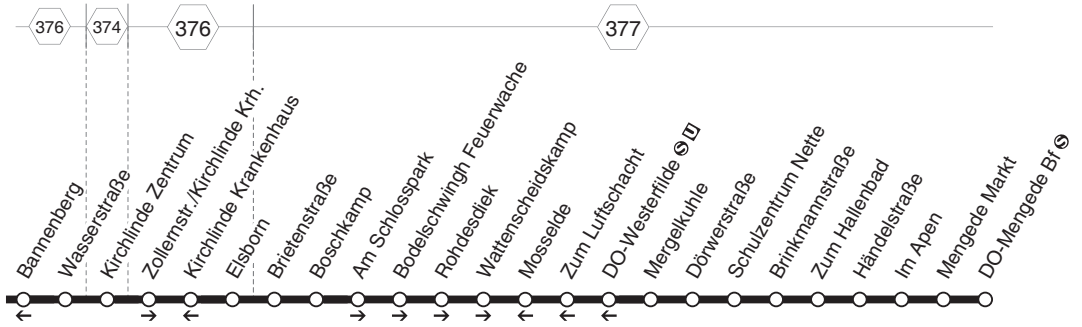

**VE13****EM-Fahrplan**

Gültig vom 14.06. - 14.07.2024

**VE13****DSW21**

Reinoldikirche - Hauptbahnhof -
 Dorstfeld - Huckarde - Jungferntal -
 Kirchlinde - Bodelschwingh - Mengede
 und zurück

VE13

**VE13**

montags bis freitags

samstags

sonn- und feiertags →

Haltestellen	Abfahrtszeiten										
	A			B			C				
Reinoldikirche U											
Dortmund Hbf DB S U											
Westentor U											
Unionstraße U											
Heinrichstraße U											
Ofenstraße											
Ottostraße											
Wittener Straße	0.30	1.30	26	0.30	1.30	26			0.30	1.30	
Osningstraße	31	31	27	31	31	27			31	31	
Insterburger Straße U	35	35	31	35	35	31			35	35	
Tilsiter Straße	36	36	32	36	36	32			36	36	
Allensteiner Straße	37	37	33	37	37	33			37	37	
Parsevalstraße U	40	40	36	40	40	36			40	40	
Burgheisterkamp	41	41	37	41	41	37			41	41	
Huckarde Markt	43	43	39	43	43	39			43	43	
Tejaweg	44	44	40	44	44	40			44	44	
Aspeystraße	45	45	41	45	45	41	alle	41	45	45	
Sydowstraße	46	46	42	46	46	42	60	42	46	46	
Haferkampstraße	47	47	43	47	47	43	Min.	43	47	47	
Boschstraße	48	48	44	48	48	44		44	48	48	
Jungferntal Grundschule	49	49	45	49	49	45		45	49	49	
Bothestraße	50	50	46	50	50	46		46	50	50	
Rahmer Berg	51	51	47	51	51	47		47	51	51	
Wasserstraße	52	52	48	52	52	48		48	52	52	
Kirchlinde Zentrum	54	54	50	54	54	50		50	54	54	
Zollernstr./Kirchlinde Krh.	55	55	51	55	55	51		51	55	55	
Elsborn	56	56	52	56	56	52		52	56	56	
Brietenstraße	58	58	54	58	58	54		54	58	58	
Boschkamp	59	59	55	59	59	55		55	59	59	
Am Schlosspark	1.00	2.00	56	1.00	2.00	56		56	1.00	2.00	
Bodelschwingh Feuerwache	01	01	57	01	01	57		57	01	01	
Rohdesdiek	02	02	58	02	02	58		58	02	02	
Wattenscheidskamp	03	03	59	03	03	59		59	03	03	
Mergelkuhle	04	04	3.00	04	04	3.00		8.00	04	04	
Dönwerstraße	1.05	2.05	3.01	1.05	2.05	3.01		8.01	1.05	2.05	