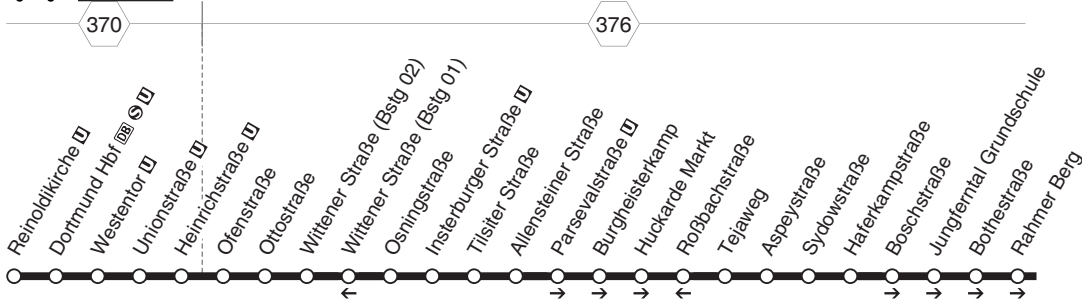

**VE13****EM-Fahrplan**

Gültig vom 14.06. - 14.07.2024

**VE13****DSW21**

Reinoldikirche - Hauptbahnhof -
 Dorstfeld - Huckarde - Jungferntal -
 Kirchlinde - Bodelschwingh - Mengede
 und zurück

VE13

**VE13**

montags bis freitags

samstags

sonn- und feiertags →

Haltestellen	Abfahrtszeiten										
	A			B			C				
Reinoldikirche U											
Dortmund Hbf DB S U											
Westentor U											
Unionstraße U											
Heinrichstraße U											
Ofenstraße											
Ottostraße											
Wittener Straße	0.30	1.30	26	0.30	1.30	26			0.30	1.30	
Osningstraße	31	31	27	31	31	27			31	31	
Insterburger Straße U	35	35	31	35	35	31			35	35	
Tilsiter Straße	36	36	32	36	36	32			36	36	
Allensteiner Straße	37	37	33	37	37	33			37	37	
Parsevalstraße U	40	40	36	40	40	36			40	40	
Burgheisterkamp	41	41	37	41	41	37			41	41	
Huckarde Markt	43	43	39	43	43	39			43	43	
Tejaweg	44	44	40	44	44	40			44	44	
Aspeystraße	45	45	41	45	45	41	alle	41	45	45	
Sydowstraße	46	46	42	46	46	42	60	42	46	46	
Haferkampstraße	47	47	43	47	47	43	Min.	43	47	47	
Boschstraße	48	48	44	48	48	44		44	48	48	
Jungferntal Grundschule	49	49	45	49	49	45		45	49	49	
Bothestraße	50	50	46	50	50	46		46	50	50	
Rahmer Berg	51	51	47	51	51	47		47	51	51	
Wasserstraße	52	52	48	52	52	48		48	52	52	
Kirchlinde Zentrum	54	54	50	54	54	50		50	54	54	
Zollernstr./Kirchlinde Krh.	55	55	51	55	55	51		51	55	55	
Elsborn	56	56	52	56	56	52		52	56	56	
Brietenstraße	58	58	54	58	58	54		54	58	58	
Boschkamp	59	59	55	59	59	55		55	59	59	
Am Schlosspark	1.00	2.00	56	1.00	2.00	56		56	1.00	2.00	
Bodelschwingh Feuerwache	01	01	57	01	01	57		57	01	01	
Rohdesdiek	02	02	58	02	02	58		58	02	02	
Wattenscheidskamp	03	03	59	03	03	59		59	03	03	
Mergelkuhle	04	04	3.00	04	04	3.00		8.00	04	04	
Dönwerstraße	1.05	2.05	3.01	1.05	2.05	3.01		8.01	1.05	2.05	