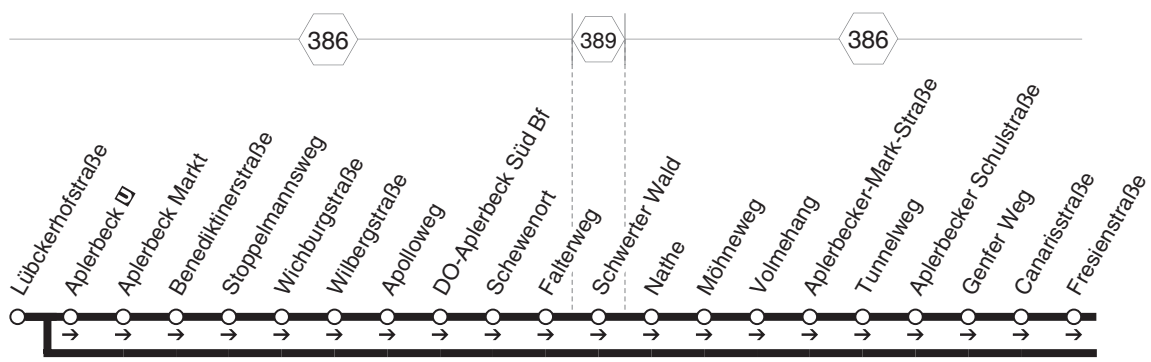

Linie NE24

Aplerbeck - Lichtendorf

Gültig ab 22.05.2023

www.bus-und-bahn.de
www.netzplan-dortmund.de

DSW21

**NE24****montags bis freitags****samstags****sonn- und feiertags**

Haltestellen	Abfahrtszeiten						
	A	A	B	B	B	C	
Lübckerhofstraße		4.17	5.17		1.17	7.17	
Aplerbeck	0.18	18	18	0.18	18	18	0.18
Aplerbeck Markt	19	19	19	19	19	19	19
Benediktinerstraße	20	20	20	20	20	20	20
Stoppelmansweg	20	20	20	20	20	20	20
Wichburgstraße	21	21	21	21	21	21	21
Wilbergstraße	22	22	22	22	22	22	22
Apolloweg	23	23	23	23	23	23	23
DO-Aplerbeck Süd Bf	24	24	24	24	24	24	24
Schewenort	25	25	25	25	25	25	25
Falterweg	26	26	26	26	26	26	26
Schwerter Wald	27	27	27	27	27	27	27
Nathe	29	29	29	29	29	29	29
Möhneweg	30	30	30	30	30	30	30
Volmehang	31	31	31	31	31	31	31
Aplerbecker-Mark-Straße	32	32	32	32	32	32	32
Tunnelweg	33	33	33	33	33	33	33
Aplerbecker Schulstraße	34	34	34	34	34	34	34
Genfer Weg	35	35	35	35	35	35	35
Canarisstraße	36	36	36	36	36	36	36
Fresienstraße	37	37	37	37	37	37	37
Schlagbaumstraße	38	38	38	38	38	38	38
DO-Sölde Bf	40	40	40	40	40	40	40
Gießereistraße	41	41	41	41	41	41	41
Jasminstraße	42	42	42	42	42	42	42
Schlagbaumstraße	43	43	43	43	43	43	43
Prinzelstraße	45	45	45	45	45	45	45
Agavenstraße	46	46	46	46	46	46	46
Gladiolenstraße	47	47	47	47	47	47	47
Bodieckstraße	48	48	48	48	48	48	48
Resedastraße	49	49	49	49	49	49	49
Söldeholz	50	50	50	50	50	50	50
Eichholzstraße	51	51	51	51	51	51	51
Lamburgstraße	52	52	52	52	52	52	52
Lichtendorf Schule	53	53	53	53	53	53	53
Lichtendorf	0.54	4.54	5.54	0.54	1.54	7.54	0.54

Haltestellen	Abfahrtszeiten					
	A	A	B	B	B	C
Lichtendorf	0.54	4.54	5.54	0.54	7.54	0.54
Söldeholz	55	55	55	55	55	55
Resedastraße	56	56	56	56	56	56
Bodieckstraße	57	57	57	57	57	57
Schlagbaumstraße	1.00	5.00	6.00	1.00	8.00	1.00
DO-Sölde Bf	01	01	01	01	01	01
Nathmerichstraße	02	02	02	02	02	02
Sölde Friedhof	03	03	03	03	03	03
Schleefstraße	05	05	05	05	05	05
Köln-Berliner Straße	05	05	05	05	05	05
Vieselerhofstraße	06	06	06	06	06	06
Lübckerhofstraße	1.07	5.07	6.07	1.07	8.07	1.07