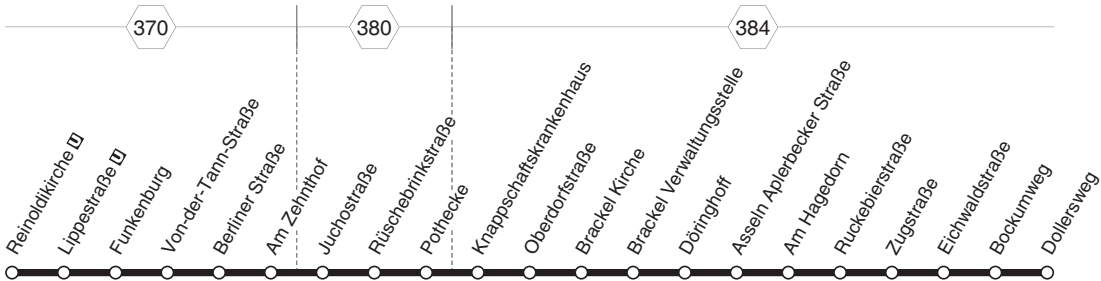

**VE3****EM-Fahrplan**

Gültig vom 14.06. - 14.07.2024

**VE3****DSW21  
Reinoldikirche - Körne - Brackel - Asseln  
und zurück****VE3**

montags bis freitags

samstags

Haltestellen	Abfahrtszeiten			
	A	A	B	B
Reinoldikirche <b>U</b>	2.15	4.45	2.15	7.15
Lippestraße <b>U</b>	17	47	17	17
Funkenburg	18	48	18	18
Von-der-Tann-Straße	19	49	19	19
Berliner Straße	20	50	20	20
Am Zehnthof	21	51	21	21
Juchostraße	22	52	22	22
Rüschelbrinkstraße	24	54	24	24
Pothecke	25	55	25	25
Knappschaftskrankenhaus	26	alle 56	26	alle 26
Oberdorfstraße	27	30 57	27	30 27
Brackel Kirche	an 2.28	Min. 4.58	2.28	Min. 7.28
Brackel Kirche	ab 2.29	4.59	2.29	7.29
Brackel Verwaltungsstelle	30	5.00	30	30
Döringhoff	32	02	32	32
Asseln Aplerbecker Straße	34	04	34	34
Am Hagedorn	35	05	35	35
Ruckebierstraße	36	06	36	36
Zugstraße	37	07	37	37
Eichwaldstraße	38	08	38	38
Bockumweg	39	09	39	39
Dollersweg	2.40	5.10	2.40	7.40

Reinoldikirche - Körne - Brackel - Asseln -

montags bis freitags

samstags

Haltestellen	Abfahrtszeiten									
	A		B							
Dollersweg	2.44	A	5.14	2.44	B	6.44	B	7.14	B	7.44
Bockumweg	45		15	45		45		15		45
Eichwaldstraße	46		16	46		46		16		46
Zugstraße	47		17	47		47		17		47
Ruckebierstraße	48		18	48		48		18		48
Am Hagedorn	49		19	49		49		19		49
Asseln Aplerbecker Straße	50		20	50		50		20		50
Döringhoff	52		22	52		52		22		52
Brackel Verwaltungsstelle	54		24	54		54		24		54
Brackel Kirche an	2.55	alle	5.25	2.55	alle	6.55		7.25		7.55
Brackel Kirche ab	2.56	30	5.26	2.56	30	6.56		7.26		7.56
Oberdorfstraße	57	Min.	27	57	Min.	57		27		57
Knappschafts Krankenhaus	58		28	58		58		28		58
Pothecke	59		29	59		59		29		59
Rüschbrinkstraße	3.00		30	3.00		7.00		30		8.00
Juchostraße	01		31	01		01		31		01
Am Zehnthof	03		33	03		03		33		03
Berliner Straße	04		34	04		04		34		04
Von-der-Tann-Straße	05		35	05		05		35		05
Funkenburg	06		36	06		06		36		06
Lippestraße U	07		37	07		07		7.37		8.07
Reinoldikirche U	3.10		5.40	3.10		7.10		7.43		8.13
Dortmund Hbf DB S U an										