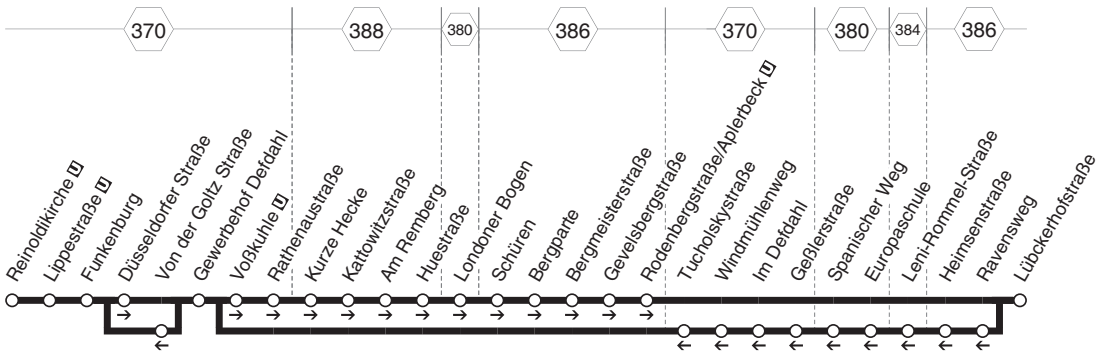

EM-Fahrplan

Gültig vom 14.06. - 14.07.2024

DSW21 Aplerbeck und zurück

Reinoldikirche - Voßkuhle - Schüren -

montags bis freitags

samstags

sonn- und feiertags →

DSW21
Aplerbeck
Reinoldikirche - Voßkuhle - Schüren -

Haltestellen	Abfahrtszeiten										
	A					B		C		C	
Reinoldikirche	0.45	1.45	2.45	3.45	4.45	0.45	6.45	0.45	1.45		
Lippestraße	47	47	47	47	47	47	47	47	47		
Funkenburg	48	48	48	48	48	48	48	48	48		
Düsseldorfer Straße	50	50	50	50	50	50	50	50	50		
Gewerbehof Defdahl	51	51	51	51	51	51	51	51	51		
Voßkuhle	53	53	53	53	53	53	53	53	53		
Rathenaustraße	54	54	54	54	54	54	54	54	54		
Kurze Hecke	55	55	55	55	55	55 alle	55	55	55		
Kattowitzstraße	56	56	56	56	56	56 60	56	56	56		
Am Remberg	57	57	57	57	57	57 Min.	57	57	57		
Huestraße	58	58	58	58	58	58	58	58	58		
Londoner Bogen	1.00	2.00	3.00	4.00	5.00	1.00	7.00	1.00	2.00		
Schüren (Bstg 02)	02	02	02	02	02	02	02	02	02		
Bergparte	04	04	04	04	04	04	04	04	04		
Bergmeisterstraße	05	05	05	05	05	05	05	05	05		
Gevelsbergstraße	06	06	06	06	06	06	06	06	06		
Rodenbergstraße/Aplerbeck	07	07	07	07	07	07	07	07	07		
Lübckerhofstraße	1.08	2.08	3.08	4.08	5.08	1.08	7.08	1.08	2.08		

montags bis freitags

samstags

sonn- und feiertags

DSW21 Aplerbeck - Defdahl - Reinoldikirche

Haltestellen	Abfahrtszeiten									
			A	A	A	B	B	C	C	
Lübckerhofstraße	1.16	2.16	3.16	4.16	5.16	1.16	7.16	1.16	2.16	
Ravensweg	17	17	17	17	17	17	17	17	17	
Heimsenstraße	18	18	18	18	18	18	18	18	18	
Leni-Rommel-Straße	19	19	19	19	19	19	19	19	19	
Europaschule	24	24	24	24	24	24	24	24	24	
Spanischer Weg	25	25	25	25	25	25	25	25	25	
Geßlerstraße	26	26	26	26	26	26	alle	26	26	26
Im Defdahl	28	28	28	28	28	28	60	28	28	28
Windmühlenweg	29	29	29	29	29	29	Min.	29	29	29
Tucholskystraße	30	30	30	30	30	30		30	30	30
Gewerbehof Defdahl	31	31	31	31	31	31		31	31	31
Von der Goltz Straße	32	32	32	32	32	32		32	32	32
Funkenburg	33	33	33	33	33	33		33	33	33
Lippestraße U	34	34	34	34	34	34		34	34	34
Reinoldikirche U	1.37	2.37	3.37	4.37	5.37	1.37	7.37	1.37	2.37	