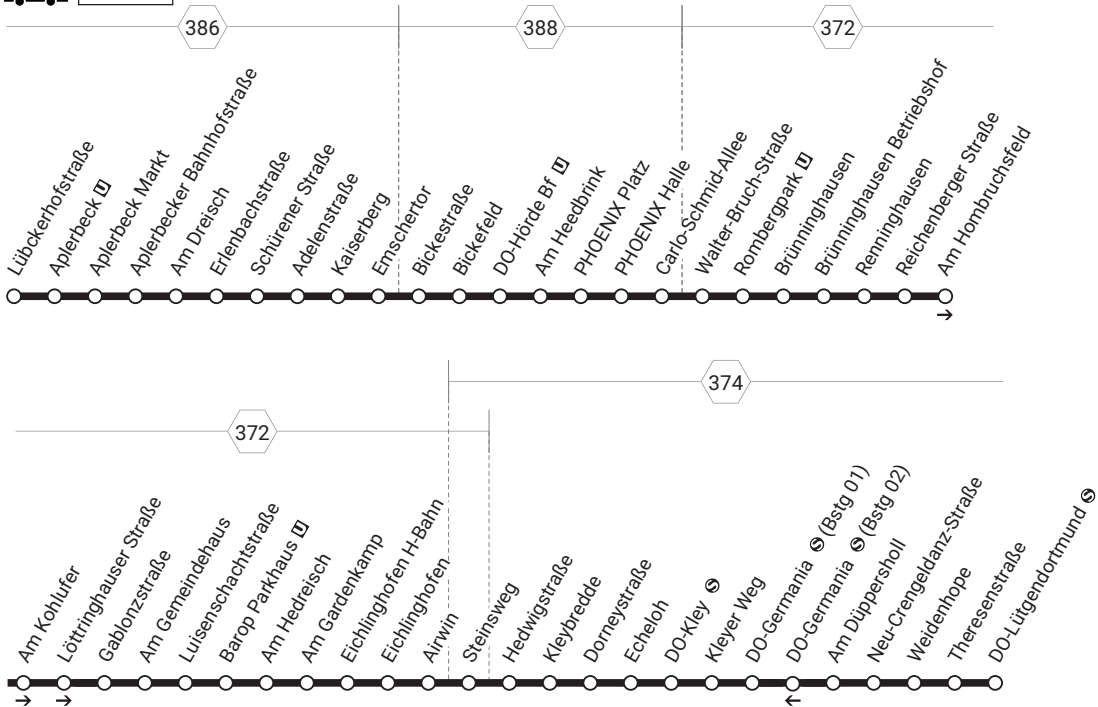

VE40

EM-Fahrplan

Gültig vom 14.06. - 14.07.2024

VE40

DSW21

Aplerbeck - Hörde - Brünninghausen -
Hombruch - Barop - Eichlinghofen -
Oespel - Kley - Germania -
Lütgendortmund

VE40

VE40

montags bis freitags

samstags

Haltestellen	Abfahrtszeiten																	
	X	A	A	A	A	B	B	B	B	B	B	B	B	B	B	B		
Lübckerhofstraße		1.15	2.15	2.15	3.15													
Aplerbeck	0.16	16	16	16	16		16								16	16	16	16
Aplerbeck Markt	17	17	17	17	17		17								17	17	17	17
Aplerbecker Bahnhofstraße	18	18	18	18	18		18								18	18	18	18
Am Dreisch	19	19	19	19	19		19								19	19	19	19
Erlenbachstraße	20	20	20	20	20		20								20	20	20	20
Schürener Straße	21	21	21	21	21		21								21	21	21	21
Adelenstraße	22	22	22	22	22		22								22	22	22	22
Kaiserberg	23	23	23	23	23		23								23	23	23	23
Emschertor	24	24	24	24	24		24								24	24	24	24
Bickestraße	25	25	25	25	25		25								25	25	25	25
Bickefeld	26	26	26	26	26		26								26	26	26	26
DO-Hörde Bf (Bstg 2) an	0.27	1.27	2.27	2.27	3.27		4.27								5.27	6.27	7.27	8.27
DO-Hörde Bf (Bstg 2) ab	0.30	1.30	2.30	2.30	3.30		4.30								5.30	6.30	7.30	8.30
Am Heedbrink	31	31	31	31	31		31								31	31	31	31
PHOENIX Platz	32	32	32	32	32		32								32	32	32	32
PHOENIX Halle	33	33	33	33	33		33								33	33	33	33
Carlo-Schmid-Allee	34	34	34	34	34		34								34	34	34	34
Walter-Bruch-Straße	35	35	35	35	35		35								35	35	35	35
Rombergpark an	0.36	1.36	2.36	2.36	3.36		4.36								5.36	6.36	7.36	8.36
Rombergpark ab	0.37	1.37	2.37	2.37	3.37		4.37								5.37	6.37	7.37	8.37
Brünninghausen	39	39	39	39	39		39								39	39	39	39
Brünninghausen Betriebshof	40	40	40	2.40	3.40	3.40	4.40	4.40					3.40	4.40	40	40	40	8.40
Renninghausen	41	41	41		41		41						41	41	41	41	41	
Reichenberger Straße	42	42	42		42		42						42	42	42	42	42	
Am Hombruchsfeld	42	42	42		42		42						42	42	42	42	42	
Am Kohlflur	43	43	43		43		43						43	43	43	43	43	
Löttringhauser Straße	44	44	44		44		44						44	44	44	44	44	
Gablonzstraße	45	45	45		45		45						45	45	45	45	45	
Am Gemeindehaus	46	46	46		46		46						46	46	46	46	46	
Luisenschachtstraße	47	47	47		47		47						47	47	47	47	47	
Barop Parkhaus	49	49	49		49		49						49	49	49	49	49	
Am Hedreich	50	50	50		50		50						50	50	50	50	50	
Am Gartenkamp	51	51	51		51		51						51	51	51	51	51	
Eichlinghofen H-Bahn	0.52	1.52	2.52		3.52		4.52						3.52	4.52	5.52	6.52	7.52	

VE40

DSW21

Aplerbeck - Hörde - Brünninghausen -
Hombruch - Barop - Eichlinghofen -
Oespel - Key - Germania -
Lütgendortmund

VE40