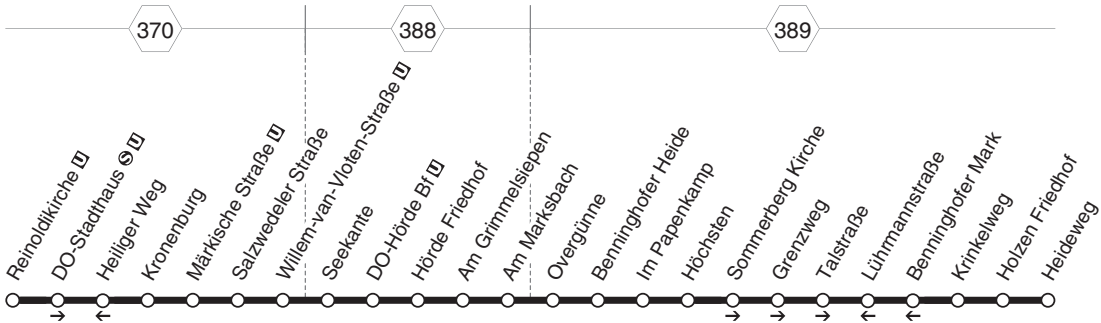

**VE5****EM-Fahrplan**

Gültig vom 14.06. - 14.07.2024

**VE5**
**DSW21**  
 Reinoldikirche - Märkische Straße -  
 Hörde - Höchsten - Holzen  
 und zurück
**VE5**

montags bis freitags

samstags

sonn- und feiertags

**DSW21**  
**Reinoldikirche - Märkische Straße -**  
**Hörde - Höchsten - Holzen**

Haltestellen	Abfahrtszeiten												
	A		A		B	B	B	B	B	B	C	C	C
Reinoldikirche				3.15	4.15					3.15			7.15
DO-Stadthaus				18	18					18			18
Kronenburg				19	19					19			19
Märkische Straße				20	20					20			20
Salzwedeler Straße				22	22					22			22
Willem-van-Floten-Straße				23	23					23			23
Seekante				25	25					25			25
DO-Hörde Bf  (Bstg 1) an				3.27	4.27					3.27			7.27
DO-Hörde Bf  (Bstg 1) ab	0.30	1.30	2.30	3.30	4.30	0.30	1.30	2.30	3.30	7.30	0.30	1.30	2.30
Hörde Friedhof	31	31	31	31	31	31	31	31	31	alle 31	31	31	31
Am Grimmelsiepen	32	32	32	32	32	32	32	32	32	60 32	32	32	32
Am Marksbach	32	32	32	32	32	32	32	32	32	Min. 32	32	32	32
Overgünne	33	33	33	33	33	33	33	33	33	33	33	33	33
Benninghofer Heide	34	34	34	34	34	34	34	34	34	34	34	34	34
Im Papenkamp	35	35	35	35	35	35	35	35	35	35	35	35	35
Höchsten	36	36	36	36	36	36	36	36	36	36	36	36	36
Sommerberg Kirche	38	38	38	38	38	38	38	38	38	38	38	38	38
Grenzweg	39	39	39	39	39	39	39	39	39	39	39	39	39
Talstraße	40	40	40	40	40	40	40	40	40	40	40	40	40
Krinkelweg	41	41	41	41	41	41	41	41	41	41	41	41	41
Holzen Friedhof	42	42	42	42	42	42	42	42	42	42	42	42	42
Heideweg	0.43	1.43	2.43	3.43	4.43	0.43	1.43	2.43	3.43	7.43	0.43	1.43	2.43