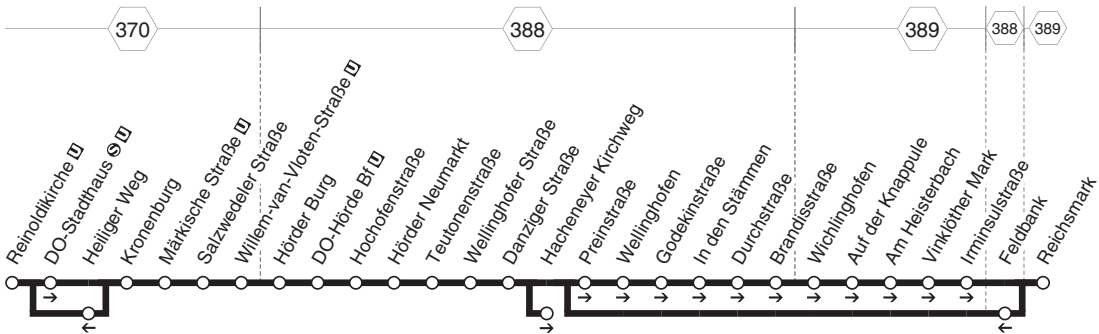

**VE6****EM-Fahrplan**

Gültig vom 14.06. - 14.07.2024

**VE6**

**DSW21** Reinoldikirche - Märkische Straße - Hörde -  
 Wellinghofen - Wichlinghofen - Reichsmark  
 und zurück

**VE6**

montags bis freitags

samstags

sonn- und feiertags →

**DSW21** Reinoldikirche - Märkische Straße - Hörde - Wellinghofen - Wichlinghofen - Reichsmark

Haltestellen	Abfahrtszeiten										
						B	B	B	B	C	C
Reinoldikirche			2.45	3.45	4.45			2.45	6.45		
DO-Stadthaus			48	48	48			48	48		
Kronenburg			49	49	49			49	49		
Märkische Straße			50	50	50			50	50		
Salzwedeler Straße			52	52	52			52	52		
Willem-van-Vloten-Straße			53	53	53			53	53		
Hörder Burg			54	54	54			54	54		
DO-Hörde Bf  (Bstg 2) an			2.56	3.56	4.56			2.56	6.56		
DO-Hörde Bf  (Bstg 2) ab	1.00	2.00	3.00	4.00	5.00	1.00	2.00	3.00	7.00	1.00	2.00
Hochofenstraße	01	01	01	01	01	01	01	01	01	01	01
Hörder Neumarkt	02	02	02	02	02	02	02	02	02	02	02
Teutonenstraße	03	03	03	03	03	03	03	03	alle 60 Min. 03	03	03
Wellinghofer Straße	04	04	04	04	04	04	04	04	04	04	04
Danziger Straße	05	05	05	05	05	05	05	05	05	05	05
Preinstraße	06	06	06	06	06	06	06	06	06	06	06
Wellinghofen	07	07	07	07	07	07	07	07	07	07	07
Godekinstraße	08	08	08	08	08	08	08	08	08	08	08
In den Stämmen	09	09	09	09	09	09	09	09	09	09	09
Durchstraße	09	09	09	09	09	09	09	09	09	09	09
Brandisstraße	10	10	10	10	10	10	10	10	10	10	10
Wichlinghofen	10	10	10	10	10	10	10	10	10	10	10
Auf der Knappule	11	11	11	11	11	11	11	11	11	11	11
Am Heisterbach	12	12	12	12	12	12	12	12	12	12	12
Vinklöther Mark	13	13	13	13	13	13	13	13	13	13	13
Irmisulstraße	13	13	13	13	13	13	13	13	13	13	13
Reichsmark an	1.14	2.14	3.14	4.14	5.14	1.14	2.14	3.14	7.14	1.14	2.14

DSW21 Reichsmark - Wellinghofen - Hörde -  
Märkische Straße - Reinoldikirche