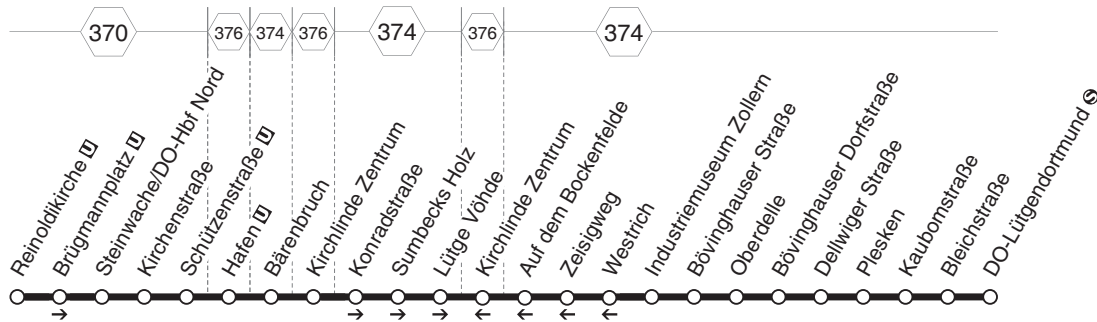

**VE9****EM-Fahrplan**

Gültig vom 14.06. - 14.07.2024

**VE9**

DSW21
Reinoldikirche - Hafen - Kirchlinde - Bövinghausen - Lütgendortmund und zurück

VE9

montags bis freitags

samstags

sonn- und feiertags →

DSW21
Reinoldikirche - Häfen - Kirchlinde -
Bövinghausen - Lütgendortmund

Haltestellen		Abfahrtszeiten									
		A					B		C		
		A	A	A	A	A	B	B	C	C	
Reinoldikirche	ab	0.45	1.45	2.45	3.45	4.45	0.45	6.45	0.45	1.45	
Brüggmannplatz		47	47	47	47	47	47	47	47	47	
Steinwache/DO-Hbf Nord		49	49	49	49	49	49	49	49	49	
Kirchenstraße		50	50	50	50	50	50	50	50	50	
Schützenstraße		51	51	51	51	51	51	51	51	51	
Häfen		52	52	52	52	52	52	52	52	52	
Bärenbruch		58	58	58	58	58	58	58	58	58	
Kirchlinde Zentrum	an	0.59	1.59	2.59	3.59	4.59	0.59	6.59	0.59	1.59	
Kirchlinde Zentrum	ab	1.00	2.00	3.00	4.00	5.00	1.00	7.00	1.00	2.00	
Konradstraße		01	01	01	01	01	01	alle 60	01	01	
Sumbecks Holz		02	02	02	02	02	02	02	02	02	
Lütge Vöhdde		04	04	04	04	04	04	Min. 04	04	04	
Industriemuseum Zollern		05	05	05	05	05	05	05	05	05	
Bövinghauser Straße		07	07	07	07	07	07	07	07	07	
Oberdelle		08	08	08	08	08	08	08	08	08	
Bövinghauser Dorfstraße		09	09	09	09	09	09	09	09	09	
Dellwiger Straße		10	10	10	10	10	10	10	10	10	
Plesken		11	11	11	11	11	11	11	11	11	
Kaubomstraße		12	12	12	12	12	12	12	12	12	
Bleichstraße		13	13	13	13	13	13	13	13	13	
DO-Lütgendortmund	an	1.14	2.14	3.14	4.14	5.14	1.14	7.14	1.14	2.14	