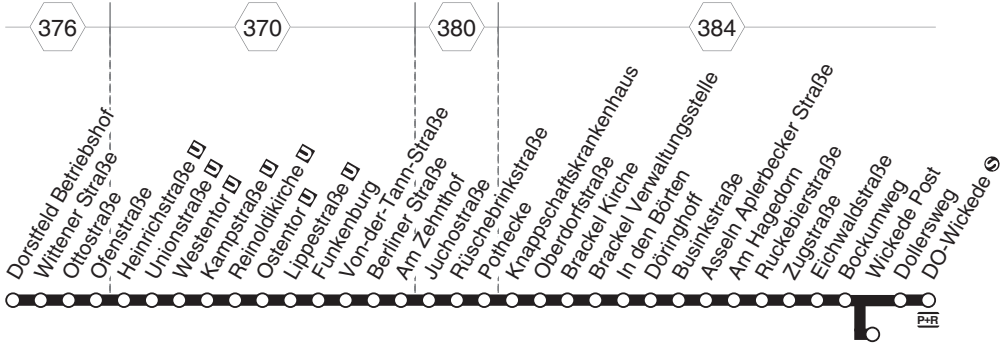

Linie U43

Dorstfeld - Wickede

Gültig ab 07.01.2025

www.bus-und-bahn.de
www.netzplan-dortmund.de

DSW21

Haltestellen	Abfahrtszeiten																	
Dorstfeld Betriebshof	3.05	3.20		4.20	4.30	4.40	4.50	5.00	5.10	5.17	5.20	5.27	5.30	5.37	5.40	5.47	5.50	5.57
Wittener Straße	06	21		21	31	41	51	01	11	18	21	28	31	38	41	48	51	58
Ofenstraße	09	24		24	34	44	54	04	14	21	24	31	34	41	44	51	54	6.01
Heinrichstraße	10	25		25	35	45	55	05	15	22	25	32	35	42	45	52	55	02
Unionstraße	11	26		26	36	46	56	06	16	23	26	33	36	43	46	53	56	03
Westentor	13	28		28	38	48	58	08	18	25	28	35	38	45	48	55	58	05
Kampstraße	14	29		29	39	49	59	09	19	26	29	36	39	46	49	56	59	06
Reinoldikirche	15	30		30	40	50	5.00	10	20	27	30	37	40	47	50	57	6.00	07
Ostentor	16	31		31	41	51	01	11	21	28	31	38	41	48	51	58	01	08
Lippestraße	18	33		33	43	53	03	13	23	30	33	40	43	50	53	6.00	03	10
Funkenburg	19	34		34	44	54	04	14	24	31	34	41	44	51	54	01	04	11
Von-der-Tann-Straße	21	36		36	46	56	06	16	26	33	36	43	46	53	56	03	06	13
Berliner Straße	22	37		37	47	57	07	17	27	34	37	44	47	54	57	04	07	14
Am Zehnthof	23	38		38	48	58	08	18	28	35	38	45	48	55	58	05	08	15
Rüschbrinkstraße	26	41	alle	41	51	5.01	11	21	31	38	41	48	51	58	6.01	08	11	18
Pothecke	28	43	20	43	53	03	13	23	33	40	43	50	53	6.00	03	10	13	20
Knappschaftskrankenhaus	29	44	Min.	44	54	04	14	24	34	41	44	51	54	01	04	11	14	21
Brackel Kirche	31	46		46	56	06	16	26	36	43	46	53	56	03	06	13	16	23
Brackel Verwaltungsstelle	33	48		48	58	08	18	28	38	45	48	55	58	05	08	15	18	25
In den Bärten	34	49		49	59	09	19	29	39	5.46	49	5.56	59	6.06	09	6.16	19	6.26
Döringhoff	36	51		51	5.01	11	21	31	41		51		6.01		11		21	
Businkstraße an	3.37	3.52		4.52	5.02	5.12	5.22	5.32	5.42		5.52		6.02		6.12		6.22	
Asseln Aplerbecker Straße	38	54		54	04	14	24	34	44		54		04		14		24	
Am Hagedorn	40	56		56	06	16	26	36	46		56		06		16		26	
Ruckebierstraße	41	57		57	07	17	27	37	47		57		07		17		27	
Zugstraße an	3.43	3.59		4.59	5.09	5.19	5.29	5.39	5.49		5.59		6.09		6.19		6.29	
Zugstraße ab	3.43	4.00		5.00	5.10	5.20	5.30	5.40	5.50		6.00		6.10		6.20		6.30	
Eichwaldstraße	44	01		01	11	21	31	41	51		01		11		21		31	
Bockumweg	3.46	4.03		5.03	13	5.23	33	5.43	53		6.03		13		6.23		33	
Wickede Post	}	}		}	5.14	}	5.34	}	5.54		}		6.14		}		6.34	
Dollersweg	3.47	4.04		5.04		5.24		5.44			6.04				6.24			
DO-Wickede	3.48	4.05		5.05		5.25		5.45			6.05				6.25			