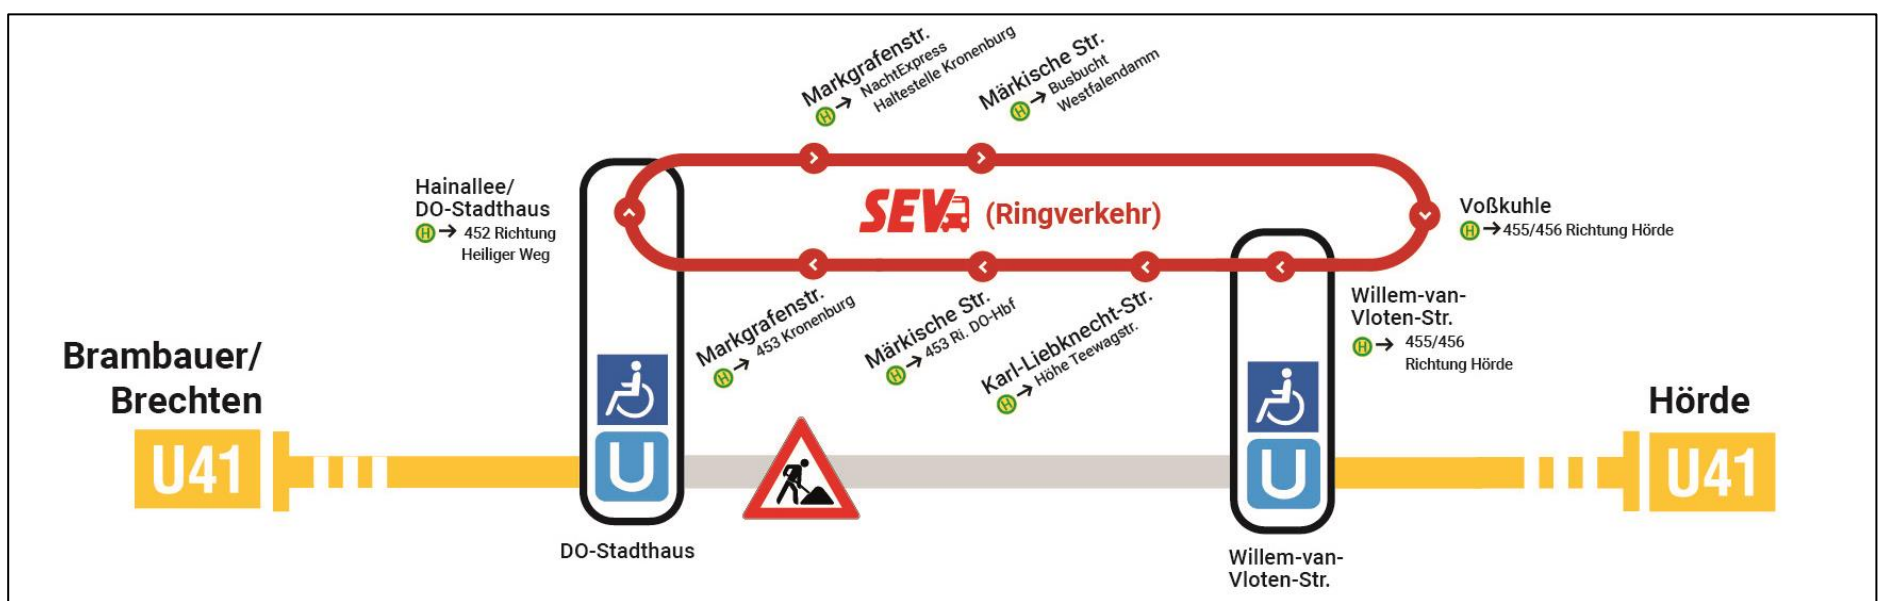

Fahrgast- informationen

Alle Treppenabgänge zw.
DO-Hbf und südl.
Endstellen

Mo., 11. – Fr., 15.11.

Weichenerneuerung zwischen Markgrafenstr. und Märkische Str.! Geänderte Endstellen und Haltestellenausfälle beachten! Bitte SEV-Ersatzbusse nutzen.

Weitere Informationen unter:
bus-und-bahn.de/baustellen

Weitere Informationen erhalten Sie unter
www.bus-und-bahn.de oder telefonisch unter der
kostenlosen Fahrplanauskunft (Sprachcomputer): 0800 3 50 40 30
sowie unserer kostenlosen Servicenummer: 0800 6 504030