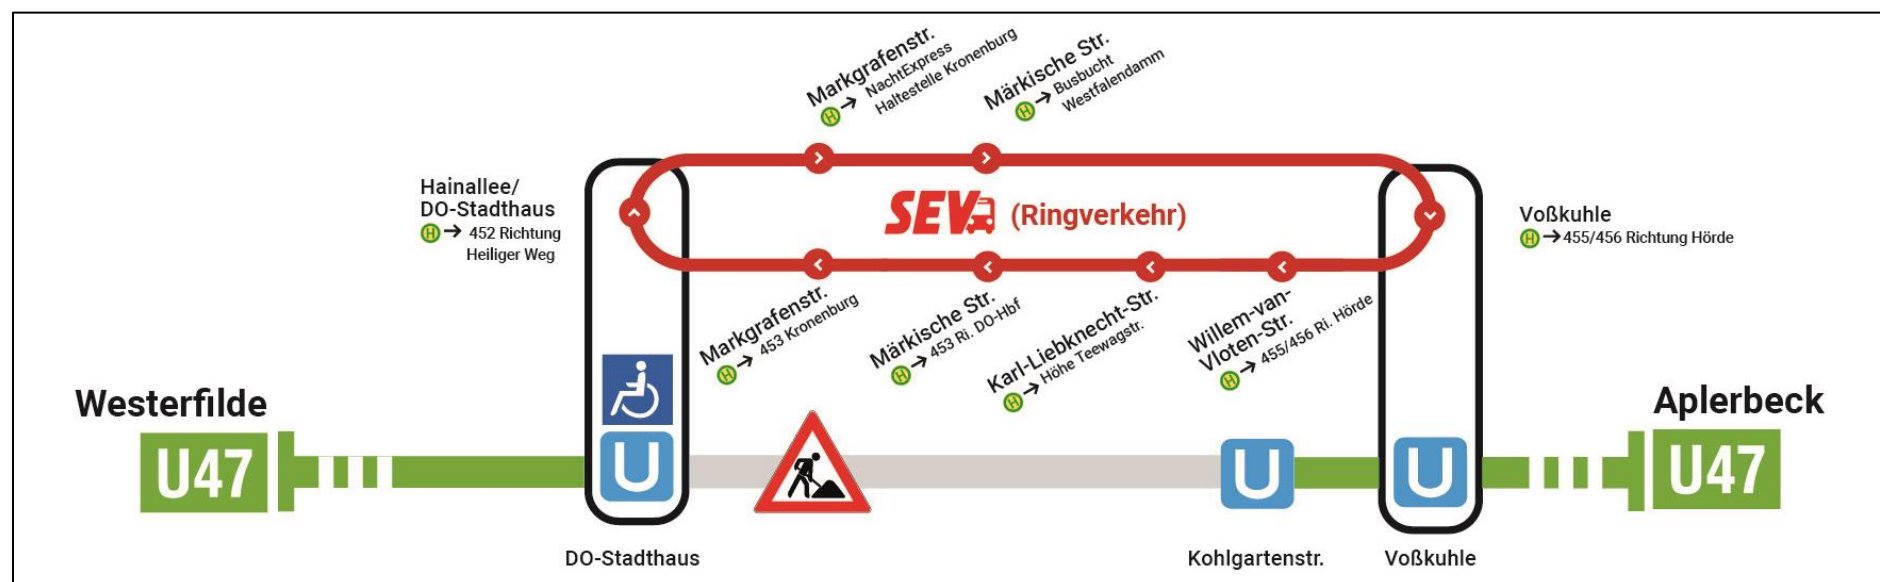

Fahrgast- informationen

Alle Treppenabgänge zw.
DO-Hbf und südl.
Endstellen

Mo., 11. – Fr., 15.11.

Weichenerneuerung zwischen Markgrafenstr. und Märkische Str.! Geänderte Endstellen und Haltestellenausfälle beachten! Bitte SEV-Ersatzbusse nutzen.

Weitere Informationen unter:
bus-und-bahn.de/baustellen

Weitere Informationen erhalten Sie unter
www.bus-und-bahn.de oder telefonisch unter der
kostenlosen Fahrplanauskunft (Sprachcomputer): 0800 3 50 40 30
sowie unserer kostenlosen Servicenummer: 0800 6 504030